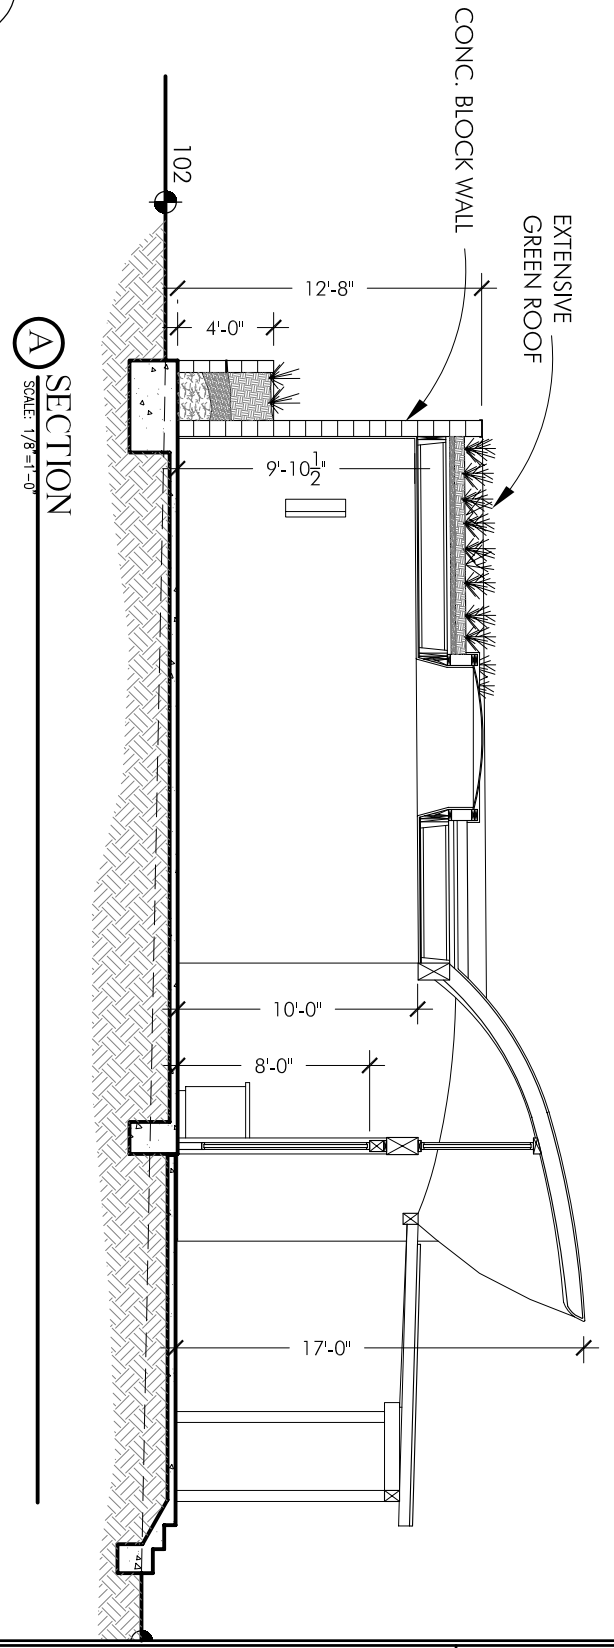

OPT.
2

ELFIN FOREST INTERPRETIVE CENTER - OPTION 2
 SCALE: 1/8"=1'-0"